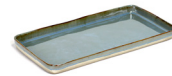

## Terres De Rêves

Square Plate  
Smokey Blue

B5116169  
18x18 H2,4cm

Square Plate  
Rust

B5116170  
18x18 H2,4cm

Square Plate  
Light Blue

B5116171  
18x18 H2,4cm

Square Plate  
Dark Blue

B5116172  
18x18 H2,4cm

Rectangular Plate L  
Smokey Blue

B5116173  
37,3x18,9 H2,4cm

Rectangular Plate L  
Rust

B5116174  
37,3x18,9 H2,4cm

Rectangular Plate L  
Light Blue

B5116175  
37,3x18,9 H2,4cm

Rectangular Plate L  
Dark Blue