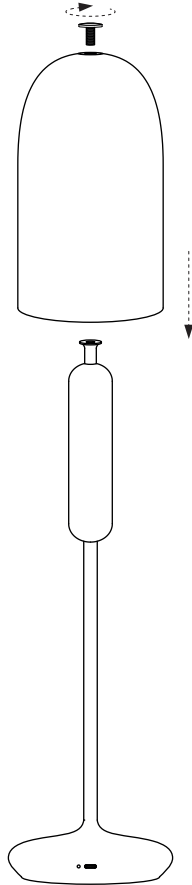

Stolová lampa Gry

Montážny manuál

ferm
L I V I N G

VŠEOBECNÉ INŠTRUKCIE

Pre ítajte si prosím pred inštaláciou

VAROVANIE:

Bezpe nos tohto produktu môže by zaru ená len vtedy, ak budú dodržané nasledujúce pokyny pre inštaláciu a používanie. Po inštalácii si tieto pokyny bezpe ne uschovajte.

Dodržiujte, prosím, nasledujúce pokyny:

- Pred inštaláciou alebo odstránením produktu sa uistite, že napájanie bolo vypnuté.
- Nikdy nevykonávajte elektrickú inštaláciu bez náležitých znalostí alebo školení. Ak nie ste oboznámený s prácou s elektrickým vedením, obrá te sa na kvalifikovaného elektrikára.
- Výrobok sa nesmie žiadnym spôsobom upravova . Akáko vek úprava môže ohrozi bezpe nos výrobku a jeho používania. ferm LIVING nepreberá žiadnu zodpovednos za produkty, ktoré boli akoko vek upravené.
- Tento produkt vyžaduje použitie žiarovky, ktorá nie je sú as ou balenia. Prosím, použite žiarovku, ktorá má príslušné bezpe nostné certifikácie a jej používanie je schválené pre vašu krajinu.
- Tento produkt je ur ený len na použitie v interiéri.
- Spotrebi by mal by vhodným spôsobom zrecyklovaný.
- Ak je poškodený napájací kábel svietidla, musí by vymenený výhradne výrobcom, jeho autorizovaným servisom alebo kvalifikovanou osobou, aby sa predišlo riziku úrazu.

Montážny proces

2

Odskrutkuje 3-stup ový stmieva

Montážny proces

3

Pripevnite tienidlo na základ u a priskrutkuje naspä 3-stup ový dotykový stmieva , ktorým zároveň upevníte tienidlo.

fermliving.com