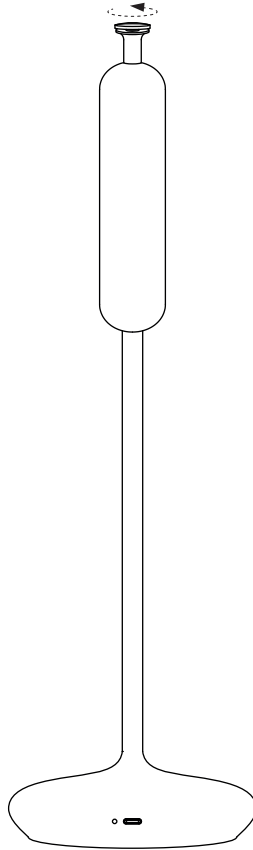

Montážny proces

2

Odskrutkuje 3-stup ový stmieva