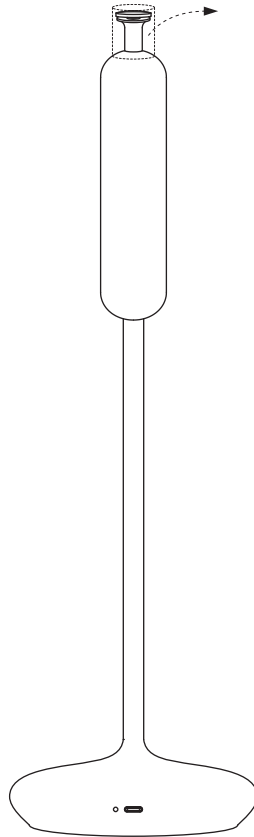

Stolová lampa Gry

Montážny manuál

ferm
L I V I N G

VŠEOBECNÉ INŠTRUKCIE

Pre ítajte si prosím pred inštaláciou

VAROVANIE:

Bezpe nos tohto produktu môže by zaru ená len vtedy, ak budú dodržané nasledujúce pokyny pre inštaláciu a používanie. Po inštalácii si tieto pokyny bezpe ne uschovajte.

TECHNICKÉ ŠPECIFIKÁCIE

Stolová lampa Gry

Napätie:	100-240V - 50/60Hz
Stmievate ná:	3W, 3- stup ový dotykový stmieva
Svetlo:	3000K teplé biele, CRI >80. 240 lm
Kapacita batérie:	3.7V, 5200mAh Doba nabíjania: 6-8 hodín. Doba prevádzky: 8-24 hodín
Kábel:	1.2 m USB kábel typu C
Certifikácia:	IP44, Class III, CE, UKCA, ETL, CB, RoHs
Špecifikácia adaptéru:	100 - 240V, 5V DC/2A výstup. Adaptér nie je sú as ou balenia.
Odporú aný zdroj svetla:	Zabudovaný LED zdroj svetla

Obsah balenia

1x
3-stupňový stmievač

1x
Základňa

1x
Tienidlo

1x
1,2 m USB kábel typu C

Montážny proces

1

Odstráňte plastovú ochrannú krytku