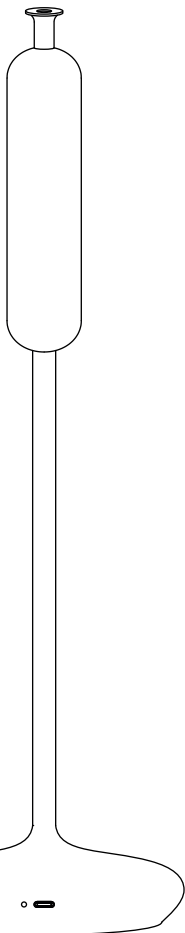

Obsah balenia

1x
3-stupňový stmievač

1x
Základňa